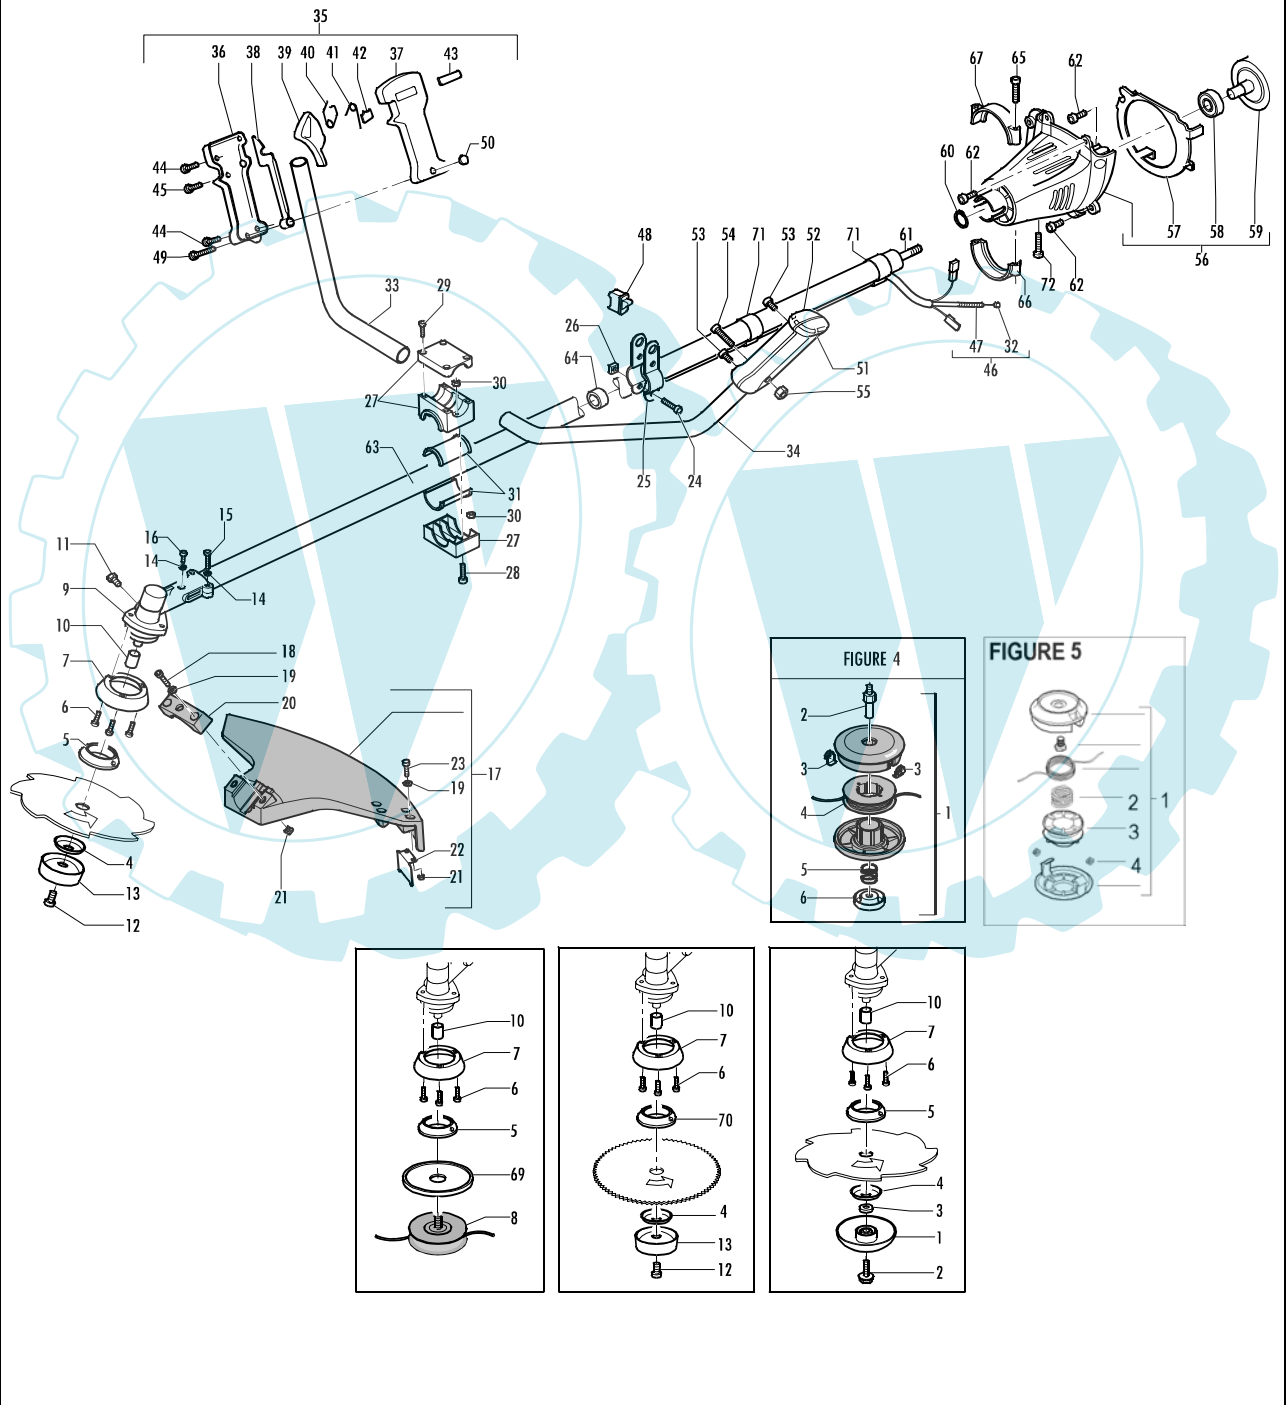

FIGURE 2

The Electrolux Group. The world's No.1 choice.

Item	P/N McC	P/N ELX	Qty	DESCRIPTION	Item	P/N McC	P/N ELX	Qty	DESCRIPTION
FIGURE 2									
A 1	240809B	538240809	1	free hub kit	49	235804	538235804	1	screw M5x30
A 2	• 240806	538240806	1	pin	50	235216	538235216	1	nut M5
3	• 240807	538240807	1	spacer	51	229984	538229984	1	left half of left handle
A 4	229834	538229834	1	flange	52	229985	538229985	1	right half of left handle
A 5	229833	538229833	1	flange	53	240833	538240833	2	tapping screw 3x20
6	240688	538240688	3	screw M5x14 + washer	54	235212	538235212	1	screw
B 7	240767	538240767	1	flange guard	55	235216	538235216	1	nut M5
A 8	FIGURE 4				56	242233	538242233	1	mount assy
9	241426	538242426	1	gear box	57	• 242398	538242398	1	diaphragm
10	• 247272	538247272	1	spacer	58	• 235918	538235918	1	ball bearing
11	• 240151	538240151	1	screw	59	• 227284	538227284	1	drum clutch
A 12	229842	538229842	1	screw M10x16 - blade	60	• 236378	538236378	1	snap ring
A 13	236596	538236596	1	idle cup d.10	61	228109	538228109	1	transmiss.shaft SM26
14	236529	538236529	3	split washer	62	235806	538235806	4	screw M5x20
15	235804	538235804	2	screw M5x30	63	242442	538242442	1	outer shaft D25 L1489
16	236381	538236381	1	screw M5x10	64	• 228192	538228192	5	bushing assy D25
B 17	247208	538247208	1	string head protection kit	65	235804	538235804	2	screw M5x30
18	• 235806	538235806	2	screw M5x20	66	225473	538225473	1	lower clamp
19	• 235248	538235248	4	washer M5	67	225472	538225472	1	upper clamp
20	• 240931	538240931	1	clamp protector D 25	69	241155	538241155	1	string head shield
21	• 236732	538236732	4	nut M5	70	240936	538240936	1	flange
22	• 241973	538241973	1	cutter	71	229850	538229850	2	ring D.25
23	• 235802	538235802	2	screw M5x14	72	235802	538235802	1	screw M5x14
24	235911	538235911	2	screw M6x12	FIGURE 4				
25	228152	538228152	2	half hook D 25	A 1	240853B	538040853	1	string head male M10
26	236642	538236642	2	nut M6	2	• 240850	538240850	1	pin
27	241685	538241685	1	handle clam assy D 25	B 3	• 241154	538241154	2	eyelet
28	• 235921	538235921	2	screw M6x30	B 4	• 247395B	538047395	1	spool line
29	• 236558	538236558	4	screw M6x30	5	• 240852	538240852	1	spring
30	• 235912	538235912	6	nut M6	C 6	• 241153	538241153	1	nut
31	• 241684	538241684	2	half bearing	FIGURE 5				
32	235912	538235912	1	nut M6	A 1	538249344	538249344	1	TNG string head ass'y
33	229831	538229831	1	right handle bar	C 2	• 249371	538249371	1	spring
34	229832	538229832	1	left handle bar	C 3	• 249373	538249373	1	reel
35	241542	538241542	1	trigger ass'y	C 4	• 249372	538249372	2	eyelet
36	• 241293	538241293	1	box lever right E 3100					
37	• 241294	538241294	1	lever box					
38	• 229820	538229820	1	trigger safety					
39	• 241295	538241295	1	gas lever E 3100					
40	• 240091	538240091	1	trigger spring					
41	• 229973	538229973	1	spring trigger					
42	• 229823	538229823	1	throttle button					
43	• 229824	538229824	1	slide throttle cable					
44	• 240618	538240618	2	screw 3x16					
45	• 240833	538240833	3	tapping screw 3x20					
C 46	• 241528	538241528	1	cables elect/gas assy					
C 47	•• 241529	538241529	1	gas cable					
C 48	•• 236394	538236394	1	switch					